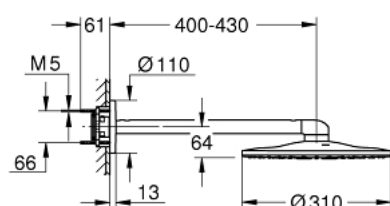

26 475 GL0 RAINSHOWER SMARTACTIVE 310 SET DE DUȘ FIX 430 MM, 2 PULVERIZĂRI

DESCRIEREA PRODUSULUI

- compus din:
- duș fix Rainshower SmartActive 310
- 2 tipuri de jet:
- GROHE PureRain, ActiveRain
- braț de duș orizontal 430mm
- pulverizare perfectă cu tehnologia GROHE DreamSpray
- finisaj GROHE StarLight
- sistem anti-calcar SpeedClean
- Inner WaterGuide pentru o durabilitate crescută în utilizare
- a se folosi împreună cu setul de instalare încastată 26 483 000 sau 26 484 000 - se comercializează separat

26 475 GL0 RAINSHOWER SMARTACTIVE 310 SET DE DUȘ FIX 430 MM, 2 PULVERIZĂRI