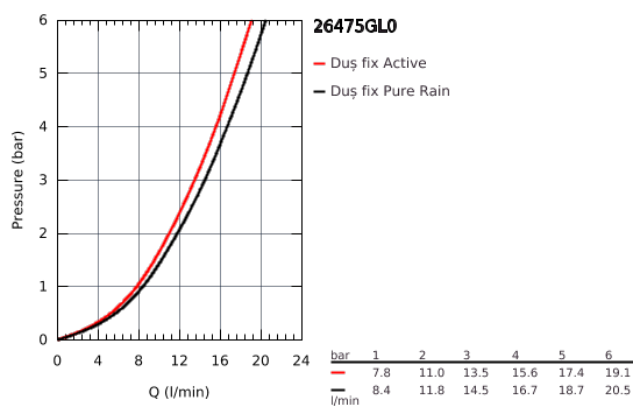

26 475 GL0 RAINSHOWER SMARTACTIVE 310 SET DE DUȘ FIX 430 MM, 2 PULVERIZĂRI

DESCRIEREA PRODUSULUI

- compus din:
- duș fix Rainshower SmartActive 310
- 2 tipuri de jet:
- GROHE PureRain, ActiveRain
- braț de duș orizontal 430mm
- pulverizare perfectă cu tehnologia GROHE DreamSpray
- finisaj GROHE StarLight
- sistem anti-calcar SpeedClean
- Inner WaterGuide pentru o durabilitate crescută în utilizare
- a se folosi împreună cu setul de instalare încastată 26 483 000 sau 26 484 000 - se comercializează separat

26 475 GL0 RAINSHOWER SMARTACTIVE 310 SET DE DUȘ FIX 430 MM, 2 PULVERIZĂRI